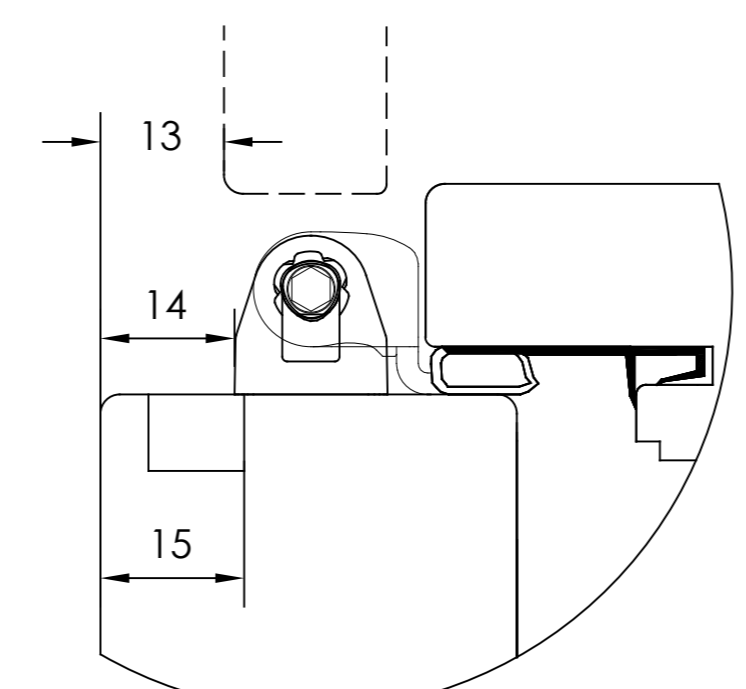

HORISONTALT SNITT TILLVAL
- Öppningsbara mötesbågar utan karmdelande post

HORISONTALT SNITT GLAS

HORISONTALT SNITT Fyllning

TILLVAL SMYGGSPÅR
- Ej på utanpåliggande Kipp-Dreh

VERTIKALT SNITT

Standard tröskel

TILLVAL SMYGGSPÅR
- Ej på utanpåliggande Kipp-Dreh

VERTIKALT SNITT

Låg tröskel

- Utanpåliggande gångjärn

- Utanpåliggande gångjärn Kipp-Dreh

VERTIKALT SNITT TILLVAL
- Norgenäsa

BESLAGSVARIANTER

- Utanpåliggande gångjärn
- Utanpåliggande gångjärn Kipp-Dreh
- Dolda gångjärn Kipp-Dreh

Item	No.	Description	Drawingnumber	Articlenumber
Revision notification			Revised by	Revised date
AM40-20240318TE-K164			TE	2024-03-18
Revision description			Created by	Created date
Smyggspår ändrat till 5x10x8			TE	2020-08-04
Description		Fönsterdörr Inåtgående 2+1 ECO		Processing code
Material		General tolerance acc. to ISO2768-1		Article number
Included in product		Included in product family		Article number
Harmoni		Sidhängt, Kipp-Dreh		Revision no

Draw view

Scale 1:2

Size A3

Drawing number 40-37-W54

Revision no C