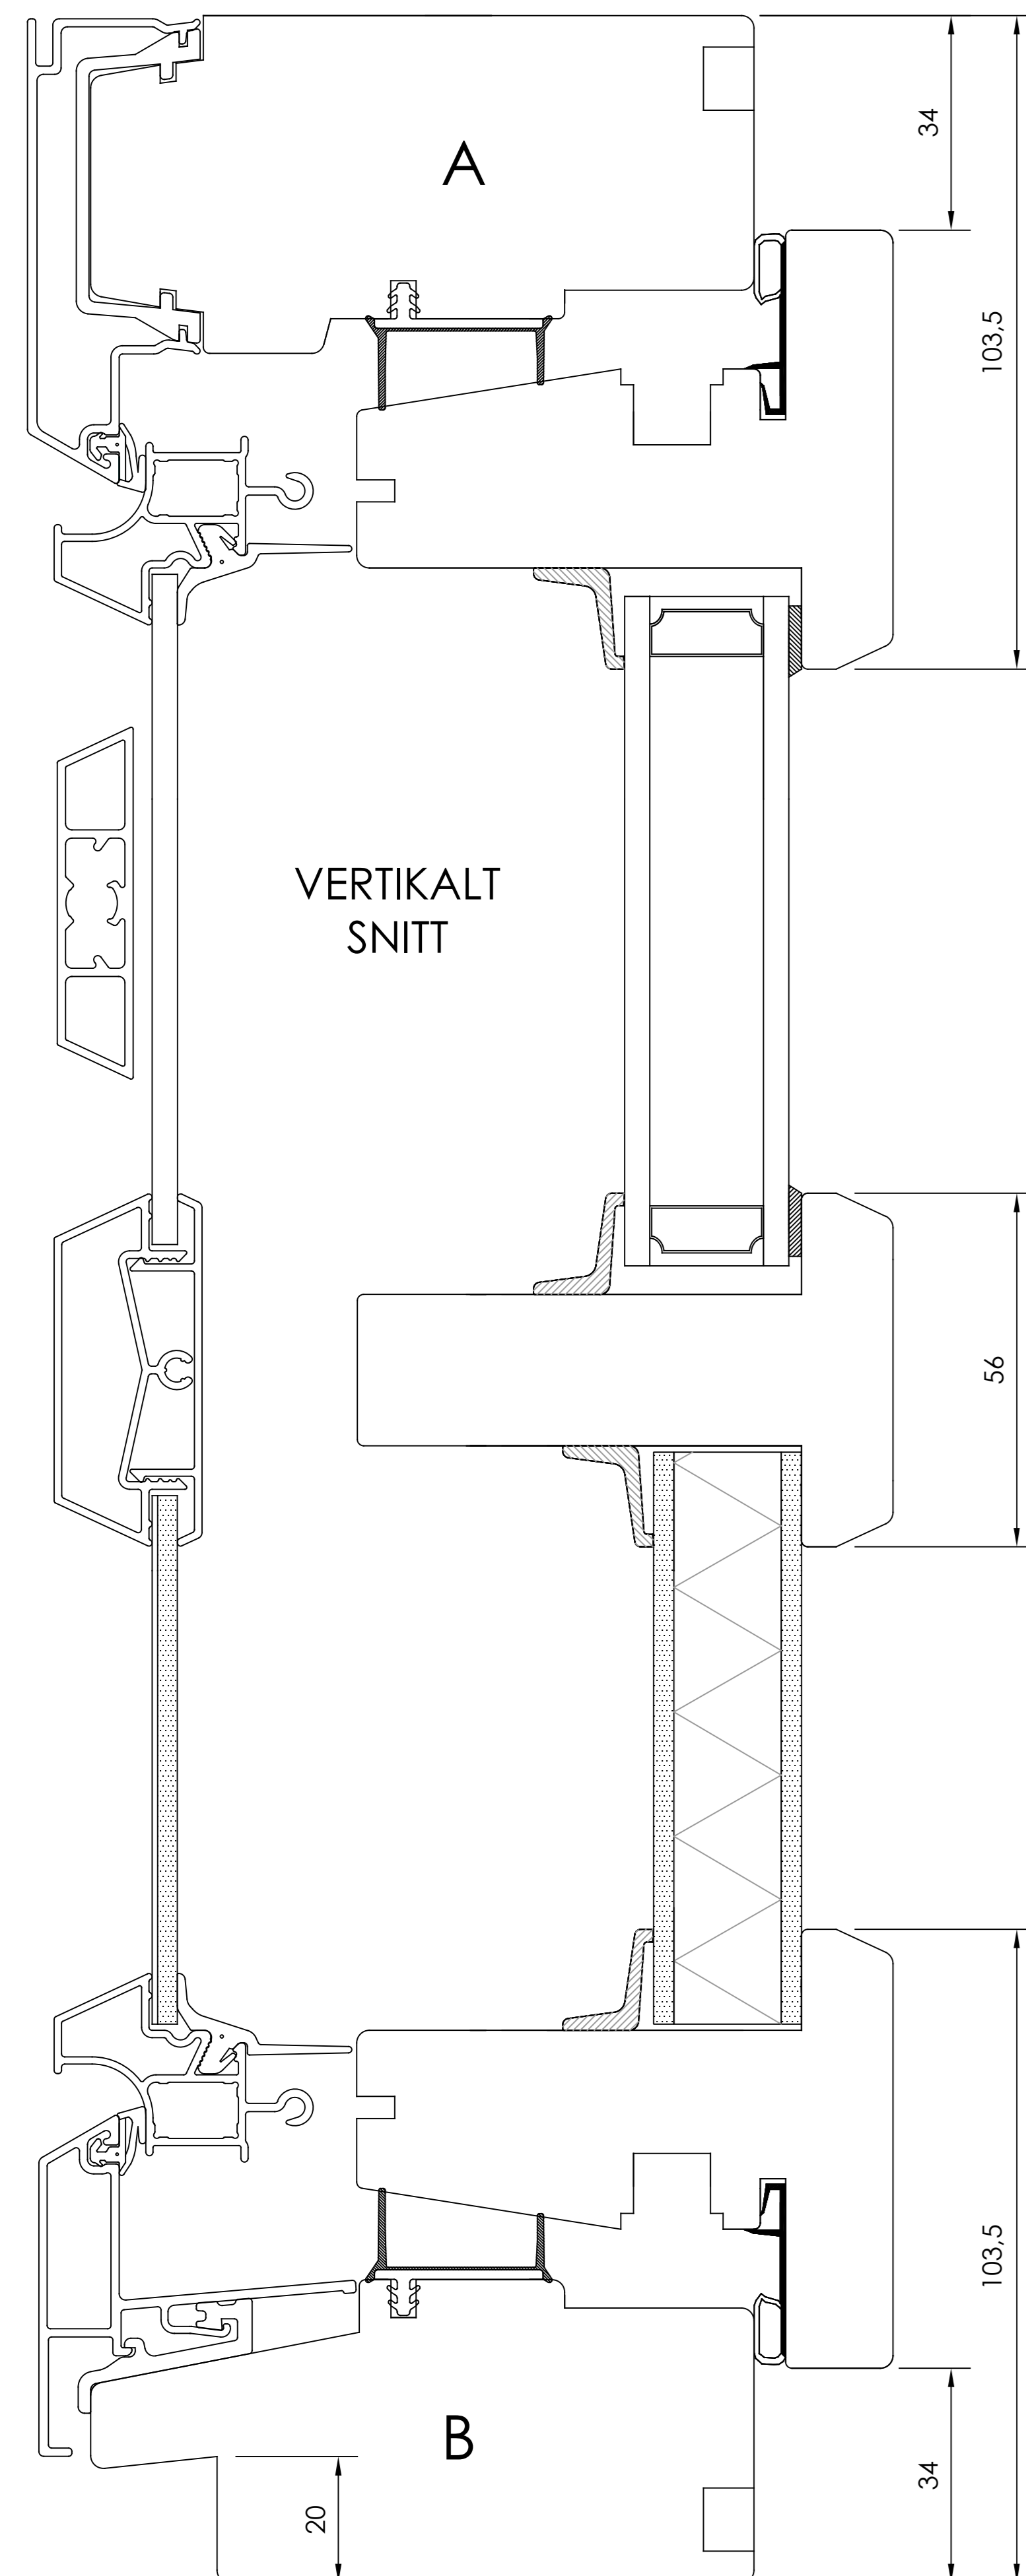

HORISONTALT SNITT TILLVAL
- Öppningsbara mötesbågar utan karmdelande post

HORISONTALT SNITT GLAS

HORISONTALT SNITT Fyllning

TILLVAL SMYGGSPÅR
- Ej på utanpåliggande Kipp-Dreh

VERTIKALT SNITT

Standard tröskel

Item	No.	Description	Drawingnumber	Articlenumber
Revision notification			Revised by	Revised date
AM40-20240318TE-K164			TE	2024-03-18
Revision description			Created by	Created date
Smyggspår ändrat till 5x10x8			TE	2020-08-04
Description		Fönsterdörr Inåtgående 2+1 ECO		Processing code
Material		General tolerance acc. to ISO2768-1		Article number
Included in product		Included in product family		Article number
Harmoni		Sidhängt, Kipp-Dreh		Revision no

Draw view

Scale 1:2

Size A3

Drawing number 40-37-W54

Revision no C