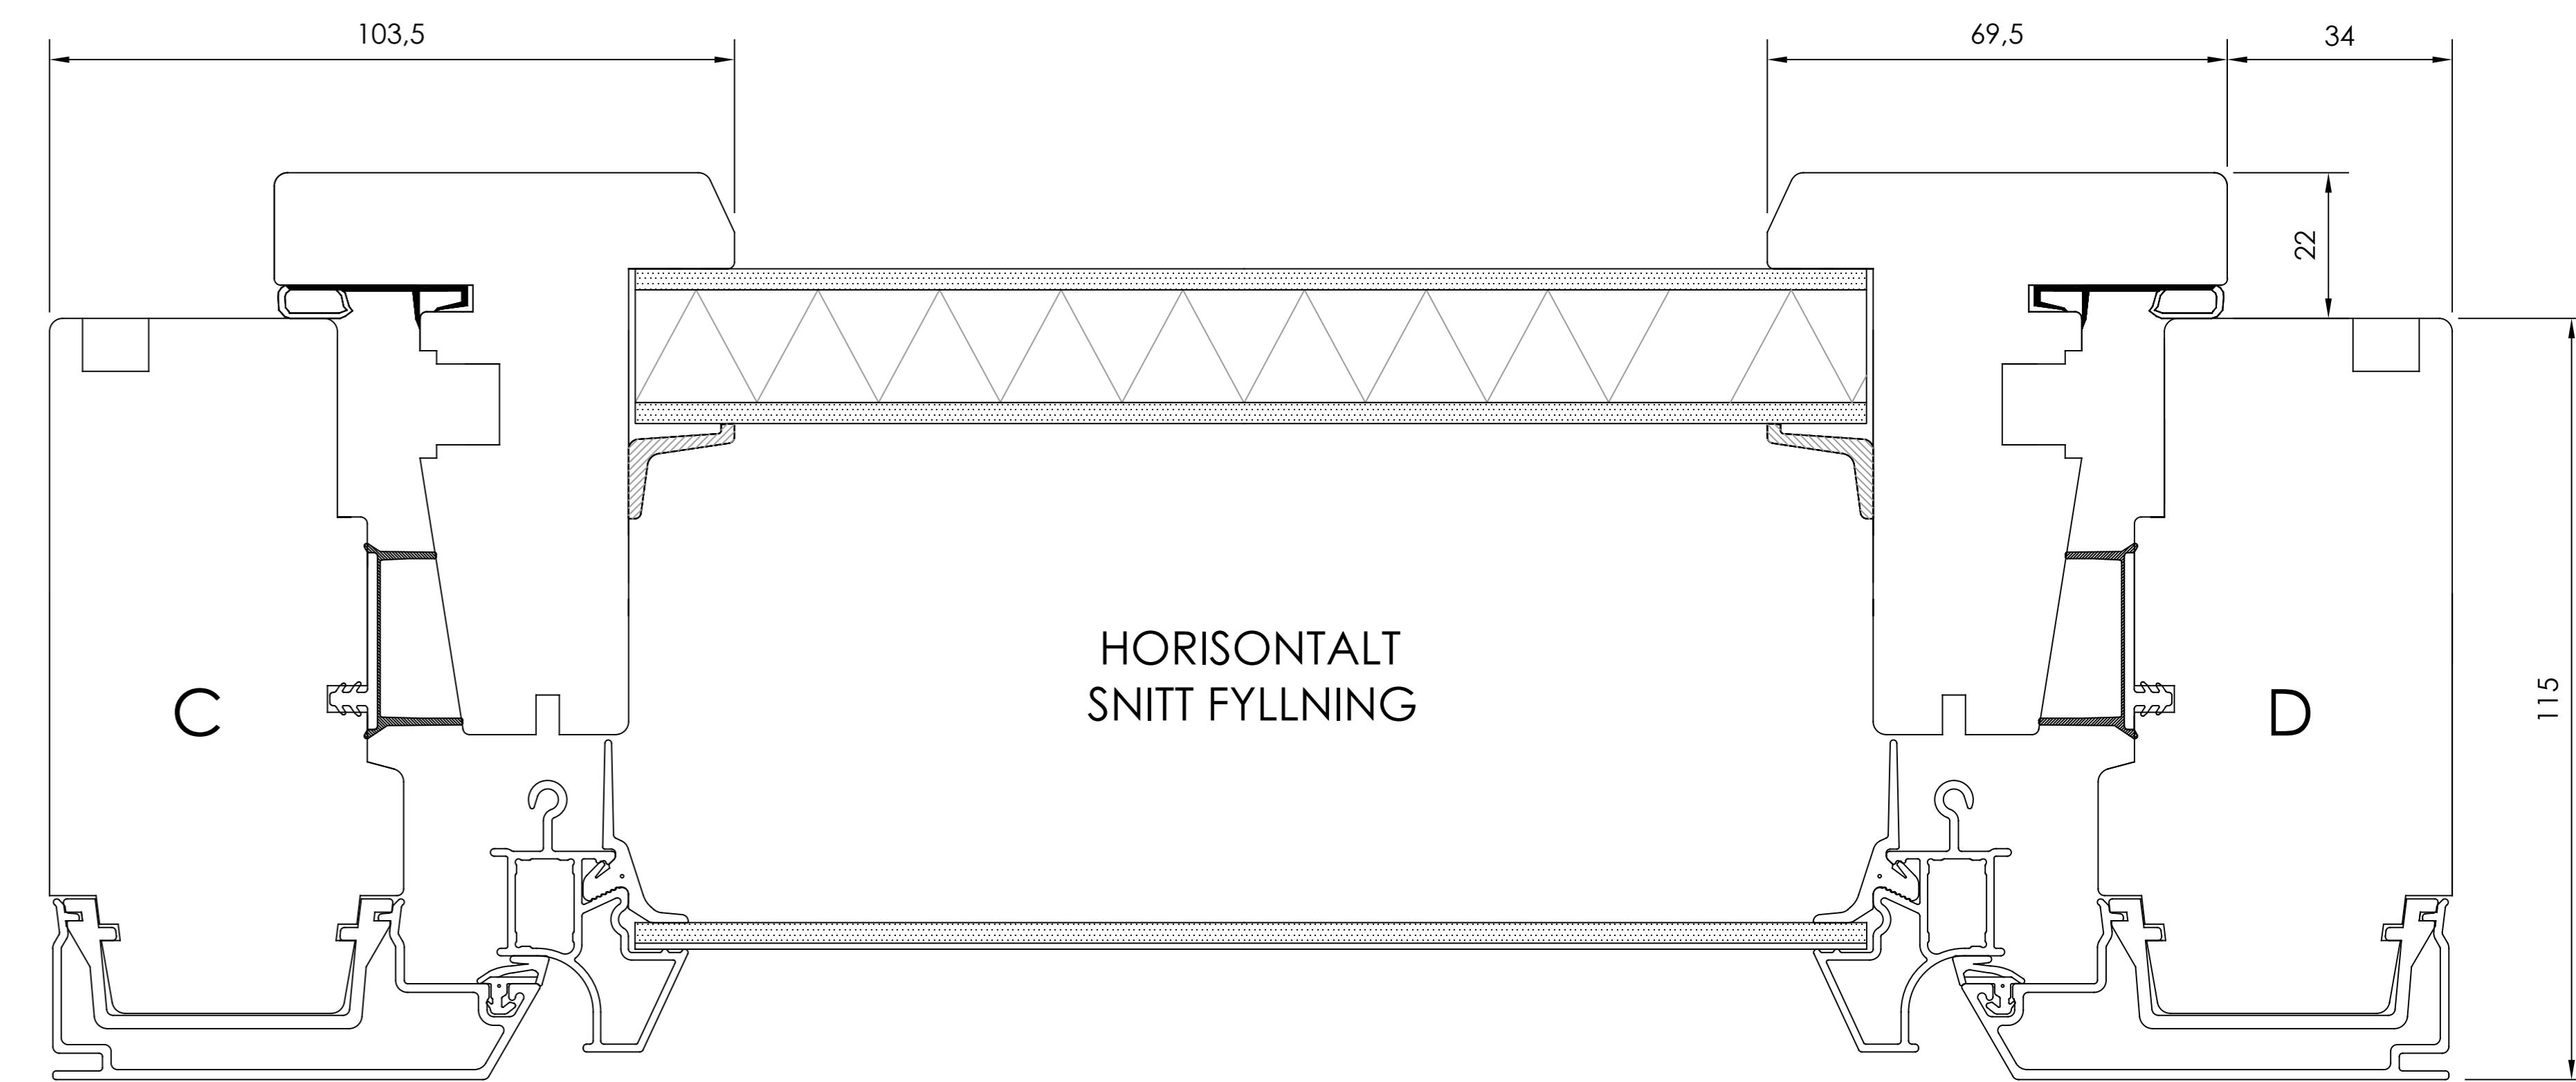

HORISONTALT SNITT TILLVAL
- Öppningsbara mötesbågar utan karmdelande post

HORISONTALT SNITT GLAS

HORISONTALT SNITT Fyllning

TILLVAL SMYGGSPÅR
- Ej på utanpåliggande Kipp-Dreh

VERTIKALT SNITT

Standard tröskel

Item	No.	Description	Drawingnumber	Articlenumber
Revision notification			Revised by	Revised date
AM40-20240318TE-K164			TE	2024-03-18
Revision description			Created by	Created date
Smyggspår ändrat till 5x10x8			TE	2020-08-04
Description		Fönsterdörr Inåtgående 2+1 ECO		Processing code
Material		General tolerance acc. to ISO2768-1		Article number
Included in product		Included in product family		Article number
Harmoni		Sidhängt, Kipp-Dreh		Revision no

Draw view

Scale 1:2

Size A3

Drawing number 40-37-W54

Revision no C