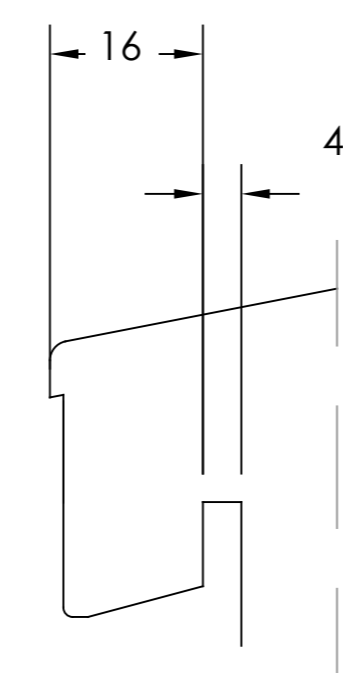

HORISONTALT SNITT TILLVAL
- Öppningsbara mötesbågar utan karmdelande post

HORISONTALT SNITT GLAS

HORISONTALT SNITT Fyllning

TILLVAL SMYGGSPÅR
- Ej på utanpåliggande Kipp-Dreh

VERTIKALT SNITT

Standard tröskel

TILLVAL SMYGGSPÅR
- Ej på utanpåliggande Kipp-Dreh

VERTIKALT SNITT

Låg tröskel

- Utanpåliggande gångjärn

- Utanpåliggande gångjärn Kipp-Dreh

VERTIKALT SNITT TILLVAL
- Norgenäsa

BESLAGSVARIANTER

- Utanpåliggande gångjärn
- Utanpåliggande gångjärn Kipp-Dreh
- Dolda gångjärn Kipp-Dreh

Item	No.	Description	Drawingnumber	Articlenumber
Revision notification			Revised by	Revised date
AM40-20240318TE-K164			TE	2024-03-18
Revision description			Created by	Created date
Smyggspår ändrat till 5x10x8			TE	2020-08-04
Description		Fönsterdörr Inåtgående 2+1 ECO		Processing code
Material		General tolerance acc. to ISO2768-1		Article number
Included in product		Included in product family		Article number
Harmoni		Sidhängt, Kipp-Dreh		Revision no

Draw view

Scale 1:2

Size A3

Drawing number 40-37-W54

Revision no C