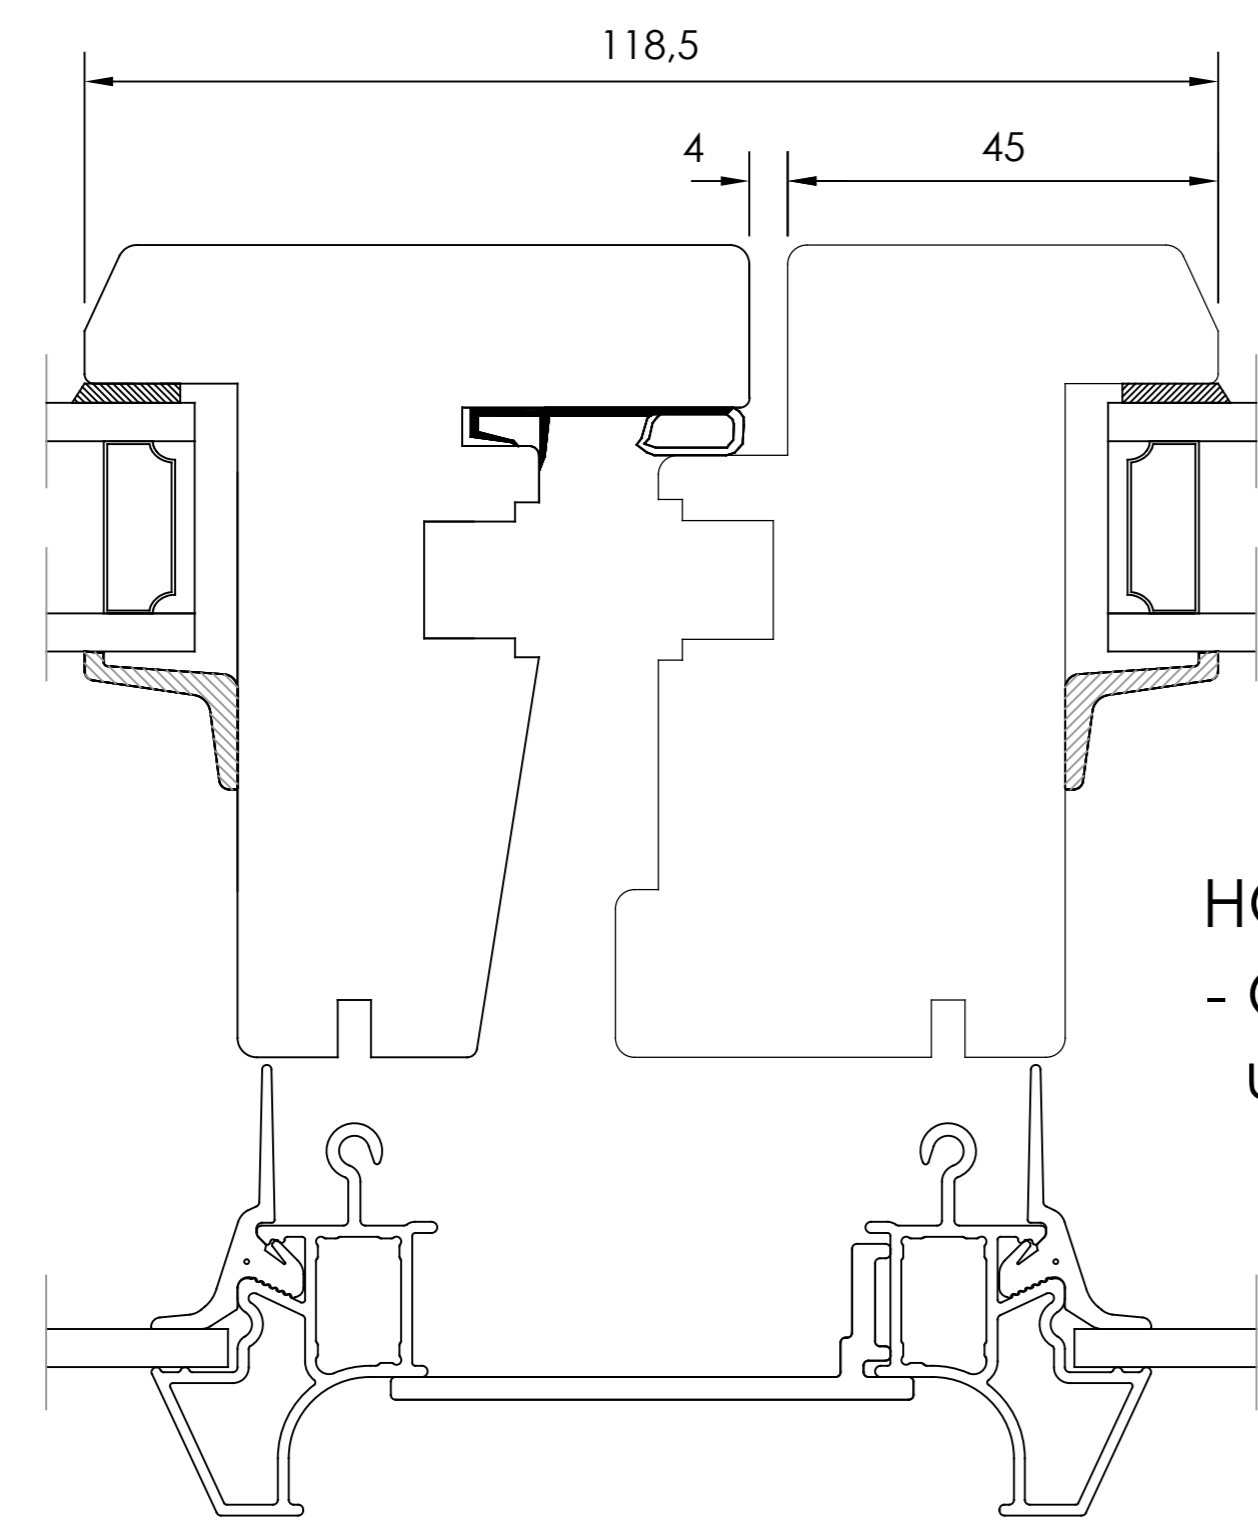

HORISONTALT SNITT TILLVAL
- Öppningsbara mötesbågar utan karmdelande post

HORISONTALT SNITT GLAS

HORISONTALT SNITT Fyllning

TILLVAL SMYGGSPÅR
- Ej på utanpåliggande Kipp-Dreh

VERTIKALT SNITT

Standard tröskel

Item	No.	Description	Drawingnumber	Articlenumber
Revision notification			Revised by	Revised date
AM40-20240318TE-K164			TE	2024-03-18
Revision description			Created by	Created date
Smyggspår ändrat till 5x10x8			TE	2020-08-04
Description		Fönsterdörr Inåtgående 2+1 ECO		Processing code
Material		General tolerance acc. to ISO2768-1		Article number
Included in product		Included in product family		Article number
Harmoni		Sidhängt, Kipp-Dreh		Revision no

Draw view

Scale 1:2

Size A3

Drawing number 40-37-W54

Revision no C