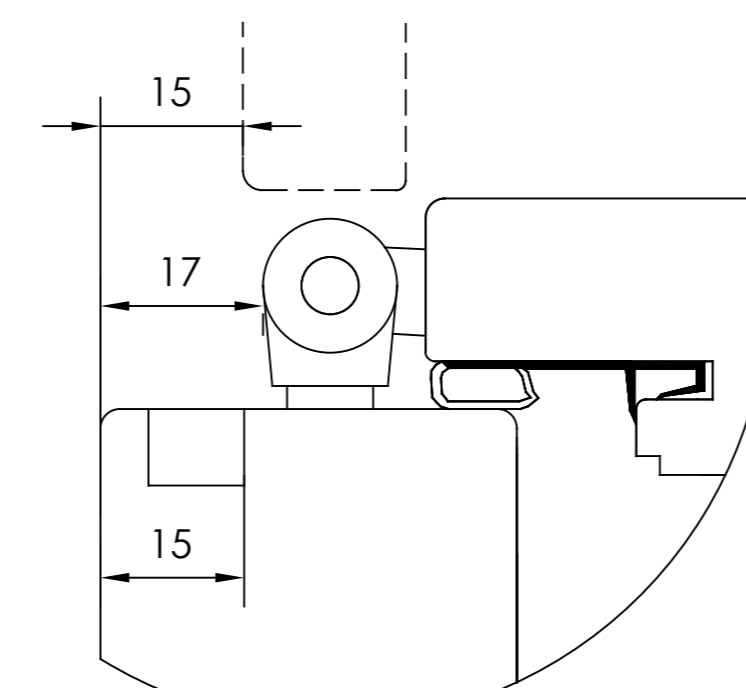

- Utanpåliggande gångjärn