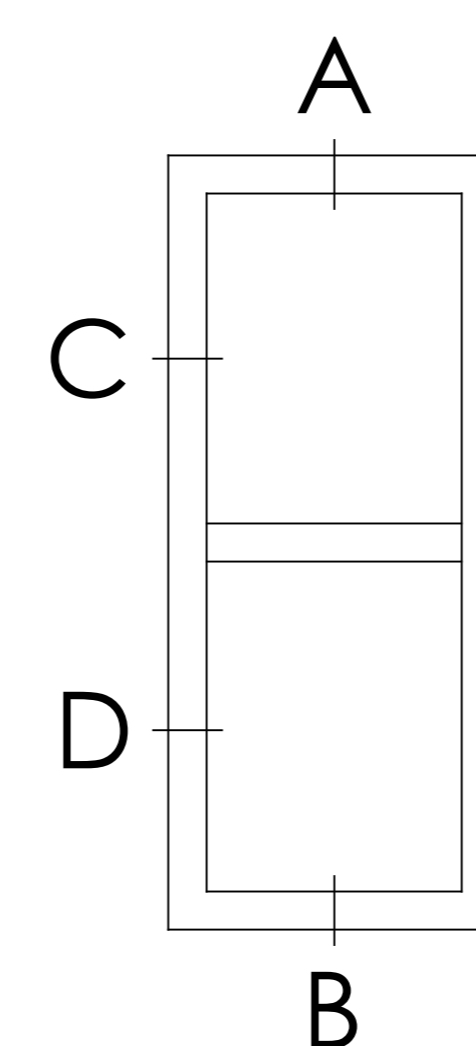

HORISONTALT SNITT TILLVAL
- Öppningsbara mötesbågar utan karmdelande post

HORISONTALT SNITT GLAS

HORISONTALT SNITT Fyllning

TILLVAL SMYGGSPÅR
- Ej på utanpåliggande Kipp-Dreh

VERTIKALT SNITT

Standard tröskel

TILLVAL SMYGGSPÅR
- Ej på utanpåliggande Kipp-Dreh

VERTIKALT SNITT

Låg tröskel

- Utanpåliggande gångjärn

- Utanpåliggande gångjärn Kipp-Dreh

VERTIKALT SNITT TILLVAL
- Norgenäsa

BESLAGSVARIANTER

- Utanpåliggande gångjärn
- Utanpåliggande gångjärn Kipp-Dreh
- Dolda gångjärn Kipp-Dreh

Item	No.	Description	Drawingnumber	Articlenumber
Revision notification			Revised by	Revised date
AM40-20240318TE-K164			TE	2024-03-18
Revision description			Created by	Created date
Smyggspår ändrat till 5x10x8			TE	2020-08-04
Description		Fönsterdörr Inåtgående 2+1 ECO		Processing code
Material		General tolerance acc. to ISO2768-1		Article number
Included in product		Included in product family		Article number
Harmoni		Sidhängt, Kipp-Dreh		Revision no

Draw view

Scale 1:2

Size A3

Drawing number 40-37-W54

Revision no C