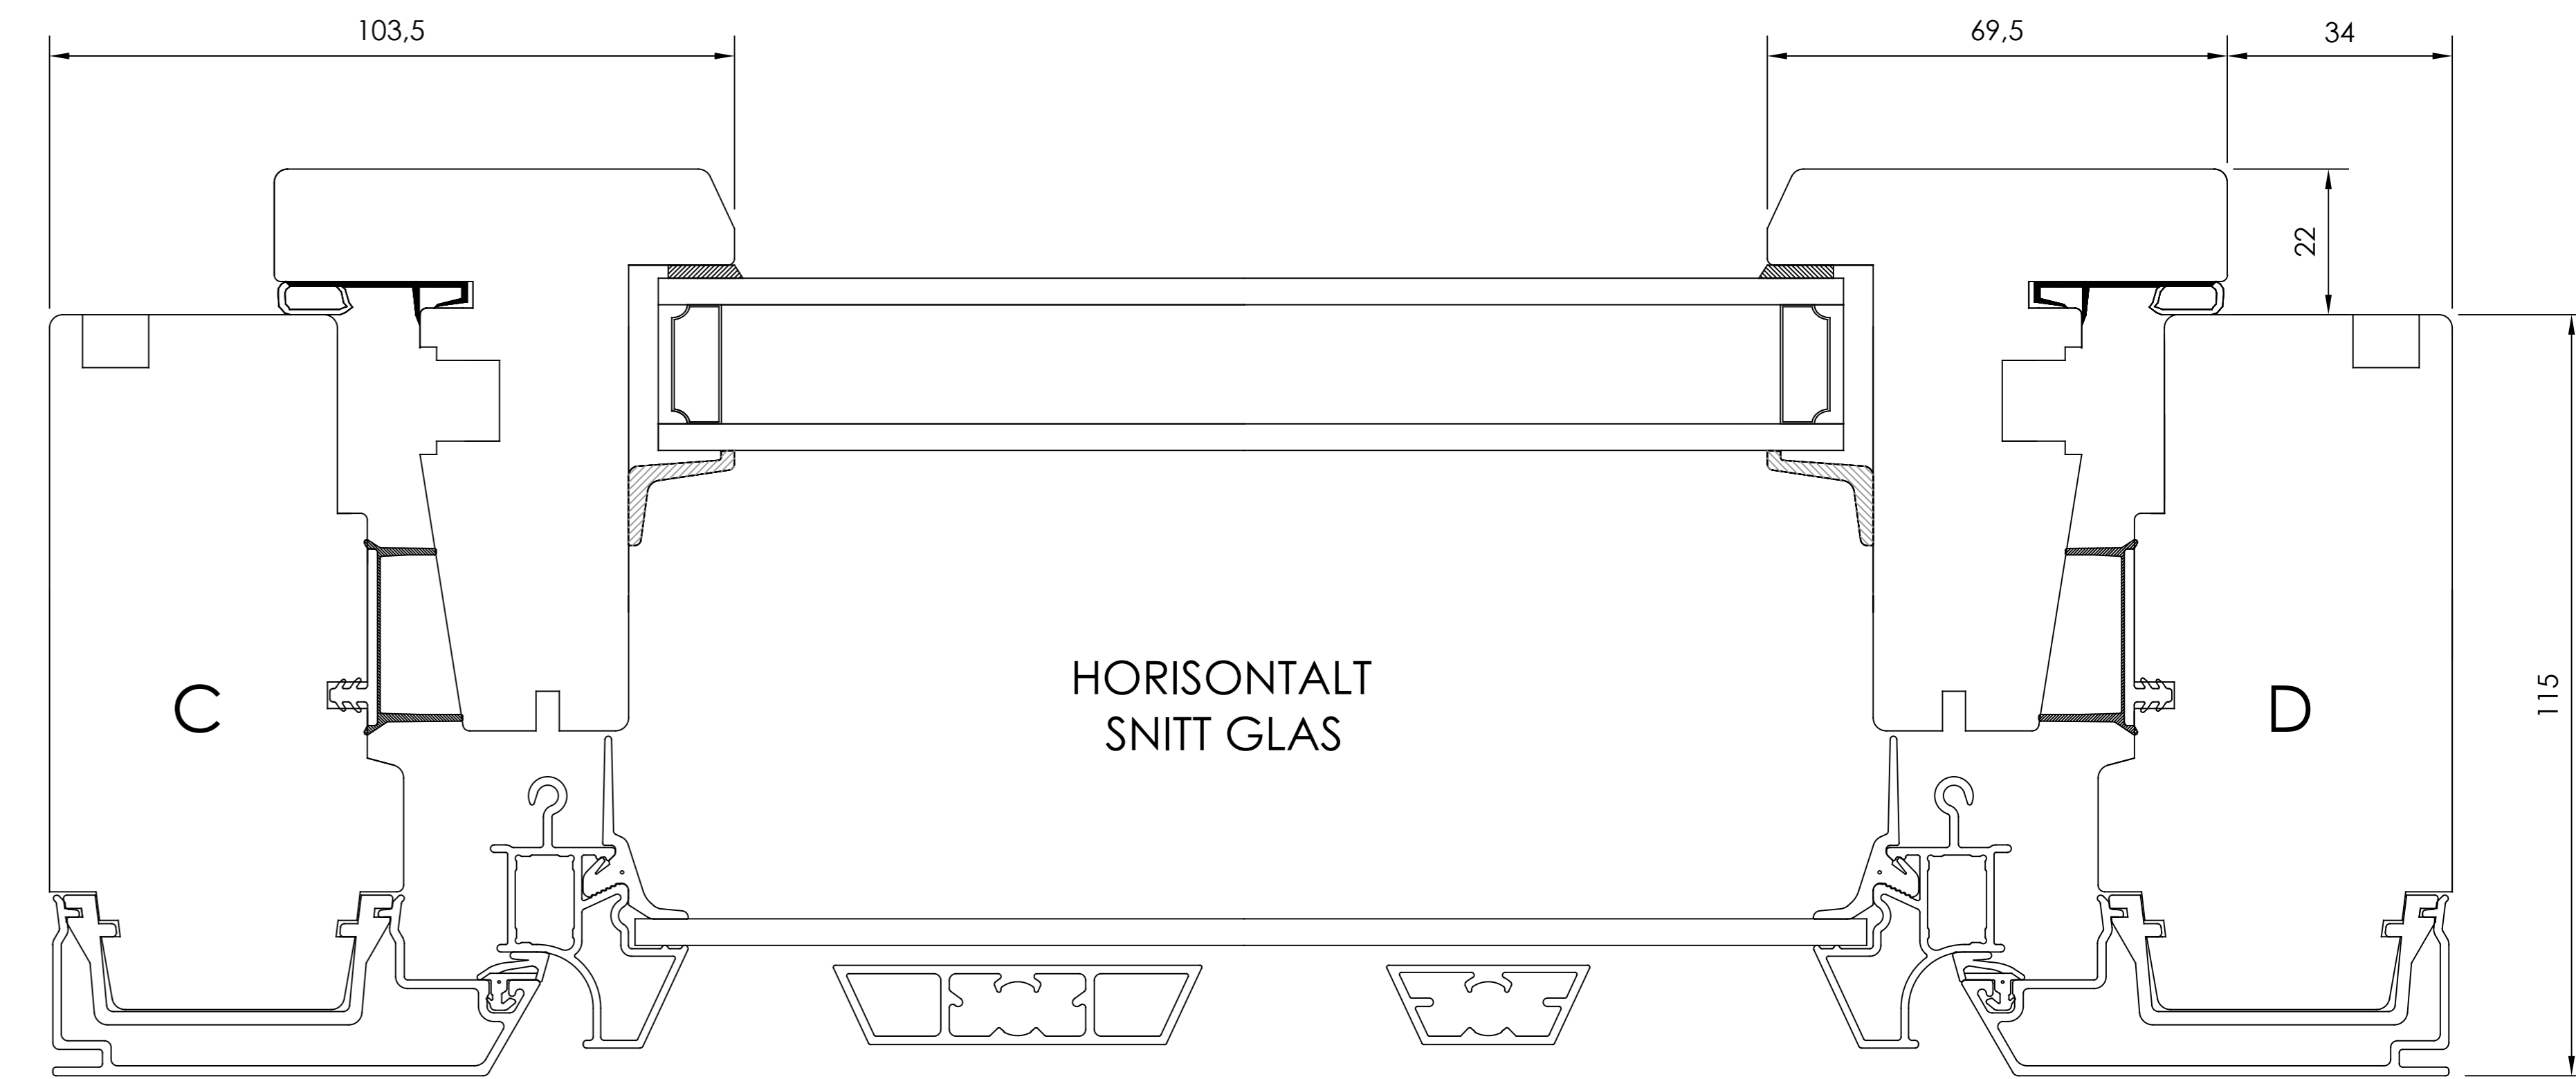

HORISONTALT SNITT TILLVAL
- Öppningsbara mötesbågar utan karmdelande post

HORISONTALT SNITT GLAS

HORISONTALT SNITT Fyllning

TILLVAL SMYGGSPÅR
- Ej på utanpåliggande Kipp-Dreh

VERTIKALT SNITT

Standard tröskel

Item	No.	Description	Drawingnumber	Articlenumber
Revision notification			Revised by	Revised date
AM40-20240318TE-K164			TE	2024-03-18
Revision description			Created by	Created date
Smyggspår ändrat till 5x10x8			TE	2020-08-04
Description		Fönsterdörr Inåtgående 2+1 ECO		Processing code
Material		General tolerance acc. to ISO2768-1		Article number
Included in product		Included in product family		Article number
Harmoni		Sidhängt, Kipp-Dreh		Revision no

Draw view

Scale 1:2

Size A3

Drawing number 40-37-W54

Revision no C